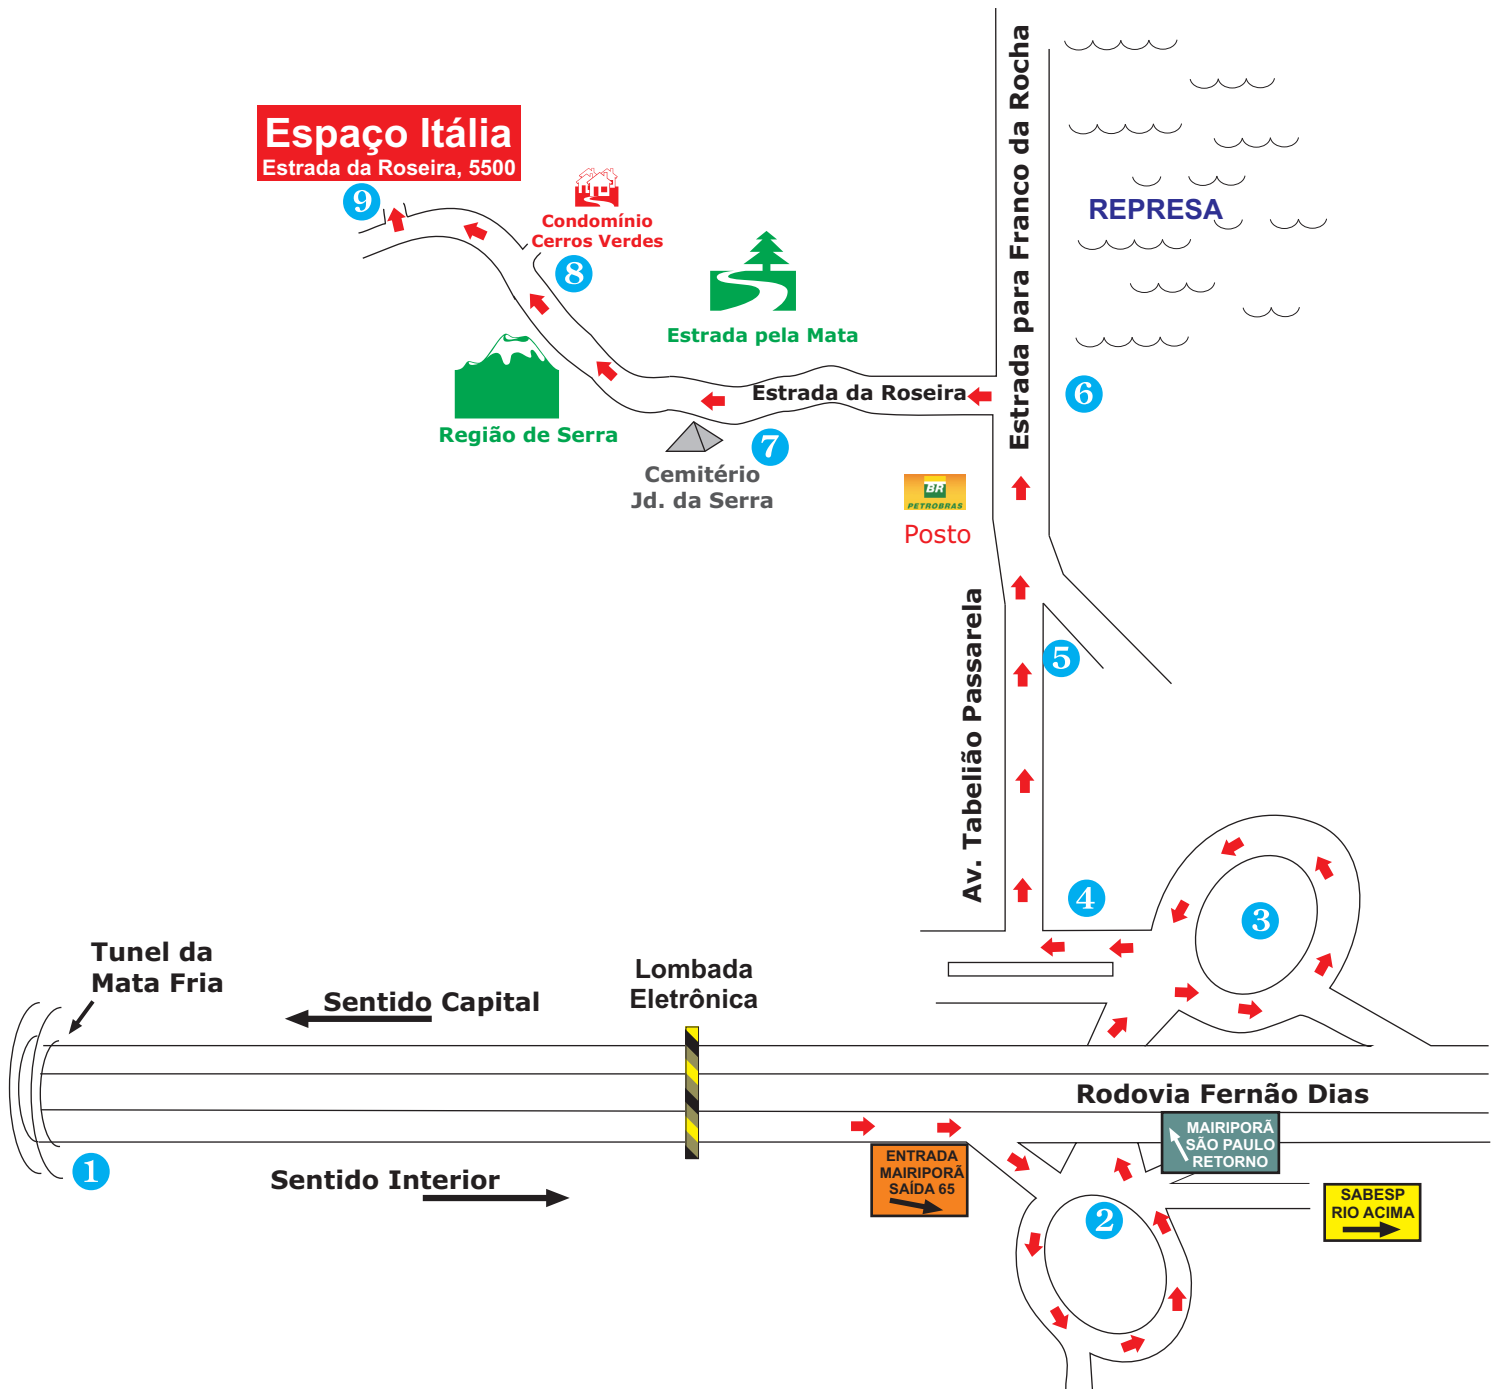

## MAPA VIA FERNÃO DIAS

- 1 Subir a serra e passar pelo Túnel da Mata Fria
- 2 Após lombada eletrônica, sair da Fernão Dias pela **Saida 65** para Mairiporã
- 3 Após passar por baixo da rodovia Fernão Dias, fazer outro retorno seguindo o sentido São Paulo.
- 4 Entrar na av. Tabelaio Passarela e seguir até o final
- 5 Ao final da av. Tabelaio Passarela, seguir em frente pela Estrada de Franco da Rocha
- 6 Fazer o retorno e pegar a Estrada da Roseira e seguir sempre nela (deste ponto até o Sítio são 7 Km).
- 7 Passar pelo Cemitério Jd. da Serra.
- 8 Referência após 2 Km do Cemitério Jd. da Serra (Condomínio Cerros Verdes lado direito)
- 9 Após 1 Km do Condomínio Cerros Verdes do lado direito Entrada do **Espaço Itália**